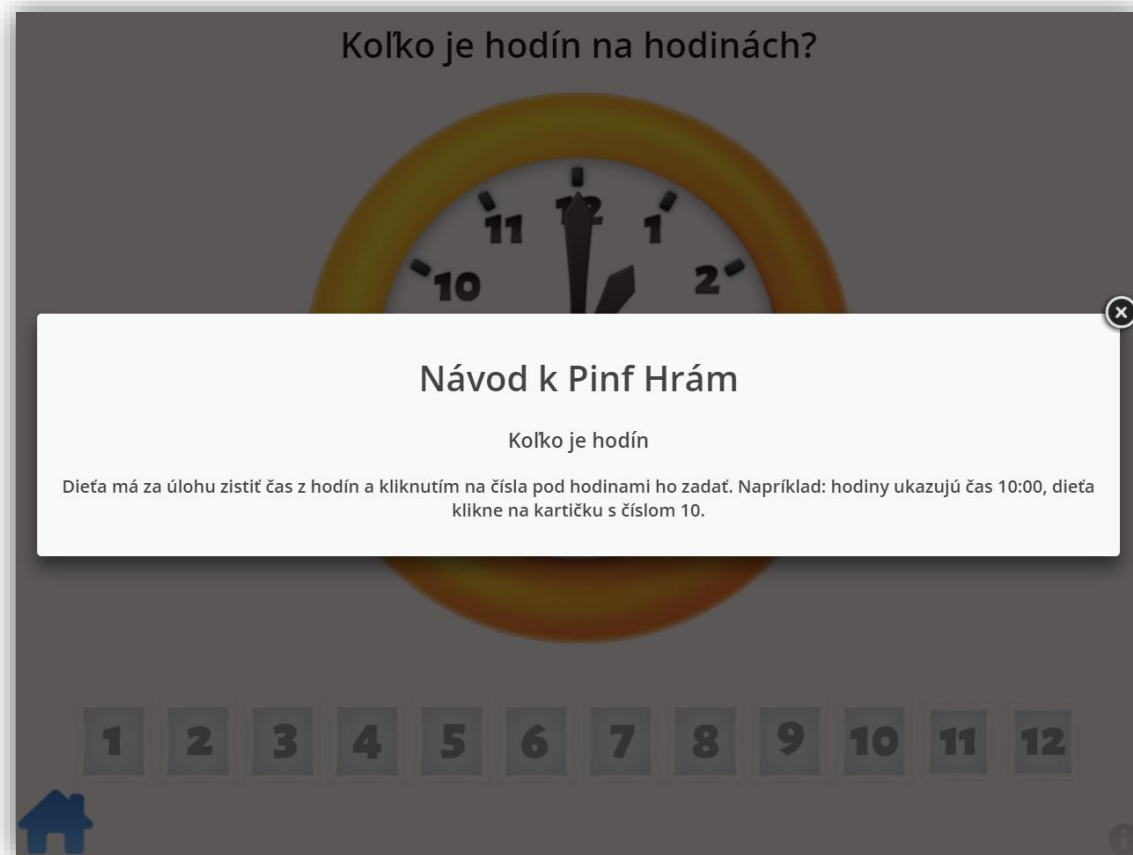

Jednoduché na pochopenie

Intuitívne použitie

Sústredenie

- Jednoduchšie sa čítajú veľké písmená
- Nevyrušujú ich reklamy

Udržanie pozornosti

Návod – 1. Zabudovaný v hre

Návod – 2. Online na *pinfhry.sk*

Návod – 3. Príručka pre užívateľov

Jednotná komunikácia zo strany hry

Nesprávne

Správne

Prispôsobenie hry

Prispôsobenie

Všeobecné nastavenia

Používať len VEĽKÉ TLAČENÉ písmená:

Obchod